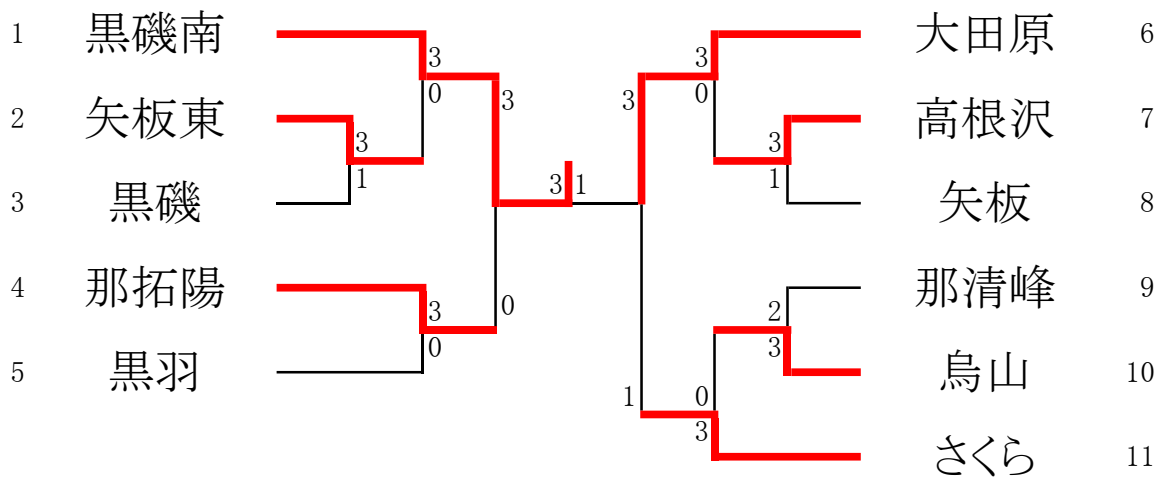

令和5年度栃高体連県北部支部春季卓球大会  
 兼関東高等学校卓球選手権大会県北部地区予選会

学校対抗  
 男子

代表決定戦

令和5年度栃高体連県北部支部春季卓球大会  
 兼関東高等学校卓球選手権大会県北部地区予選会

学校対抗  
 女子

Aリーグ		1	2	3	ポイント	順位
		那拓陽	烏山	矢板東		
1	那拓陽		3-0 ○	3-1 ○	4	1
2	烏山	0-3 ×		0-3 ×	2	3
3	矢板東	1-3 ×	3-0 ○		3	2

Bリーグ		1	2	3	ポイント	順位
		黒磯南	さくら	矢板		
1	黒磯南		3-2 ○	3-1 ○	4	1
2	さくら	2-3 ×		3-2 ○	3	2
3	矢板	1-3 ×	2-3 ×		2	3

Aリーグ1位 那拓陽  3  
 Bリーグ1位 黒磯南  0